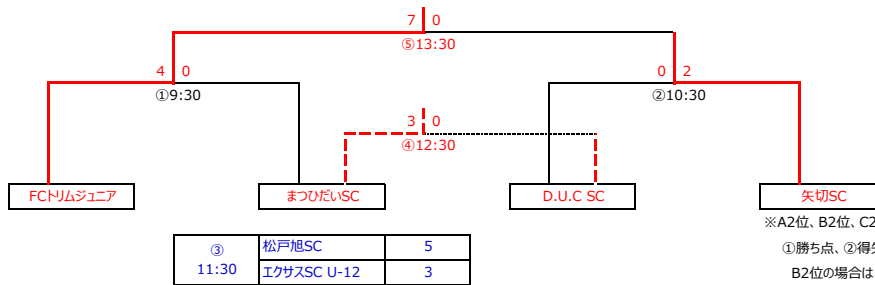

<予選リーグ>

Table A: Results for Group A. Columns include team names (Aブロック), scores, goals, and rankings.

Table B: Results for Group B. Columns include team names (Bブロック), scores, goals, and rankings.

Table C: Results for Group C. Columns include team names (Cブロック), scores, goals, and rankings.

試合時間

Table with 9 columns representing match times from 8:45 to 14:15.

レッドカード 2/11(4)41分

D.U.C SC 8番 決定的機会の阻止

<決勝> 2/11(土)@運動公園

会場準備：08:30集合 打合せ：09:00集合予定 (各チーム指導者1名本部前集合) 5号球使用 (各チーム持ち寄り)、フルピッチ、大人用ゴール使用

3位決定戦

40分が終わって同点の場合は、PK戦

決勝

40分が終わって同点の場合は、10分の延長戦 更に同点の場合は、PK戦

優勝

FCトリムジュニア

準優勝

矢切SC

3位

まつひだいSC

4位

D.U.C SC

※A2位、B2位、C2位の成績最上位

①勝ち点、②得失点差、③総得点、④抽選 B2位の場合は、B1位⇔C1位を入れ替える

Table with 5 columns: Match No., Time, Opponent, Referee, and Match Type.

準決勝① 審判部 準決勝② 審判部 イクシビジョンマッチ 3位決定戦 審判部 決勝戦 審判部

松戸4種HPは以下スポンサー様のご協力により運営しております (http://www.matsudo-fa4shu.com/) サンマルク松戸常盤平店、クーバー・コーチング・サッカースクール、松戸八ヶ崎校、有限会社藤倉運動具店、Z F U T S A L S P O R T 松戸流山、F C ク ラ ッ ク ス 松 戸 、 R E F U O R M A 、 H S C サ ッ カ ー ク ラ ブ