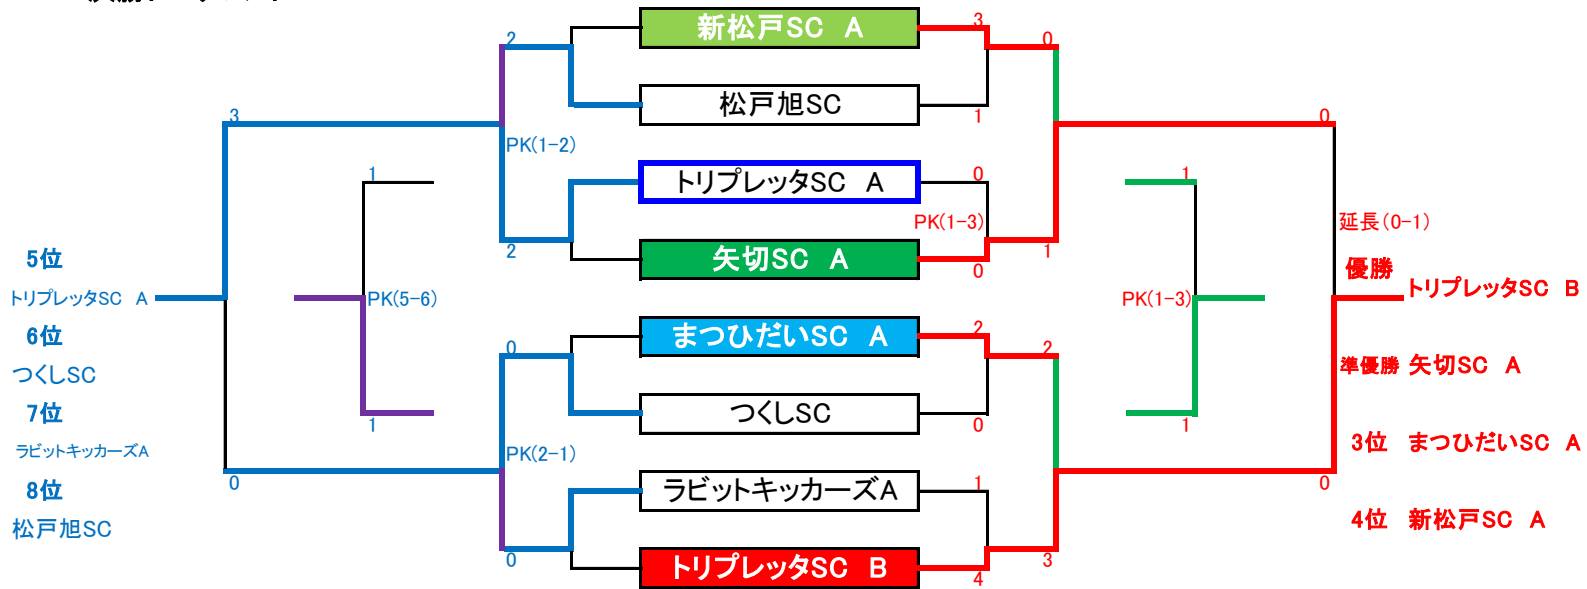

春季サッカー大会 決勝トーナメント、フレンドリーリーグ「6年生の部」 試合組合せ表

昨年度優勝:常盤平少年SC A 日程:2016/4/9 会場:主水サッカー場 試合時間:20-5-20

会場準備 07:30集合、各チームメジャー・ラインカーを持参の事、打合せ08:10(各チーム指導者1名本部前集合)
グラウンド設営は、各コート参加チームで作成する

決勝トーナメント

2位-①ブロック	六実SC A	まつひだいSC B	エクサス松戸SC	きぼうSC A	勝点	得点	失点	差	順位
六実SC A	*****	*****	3 A② 2	2 D⑤ 3	3	5	5	0	3
まつひだいSC B	*****	*****	0 C⑤ 3	0 B② 1	0	0	4	-4	4
エクサス松戸SC	2 A② 3	3 C⑤ 0	*****	*****	3	5	3	2	2
きぼうSC A	3 D⑤ 2	1 B② 0	*****	*****	6	4	2	2	1

2位-②ブロック	矢切SC B	六実SC B	FCアルマ	中部イーグルスSC	勝点	得点	失点	差	順位
矢切SC B	*****	*****	4 C② 0	2 B⑥ 0	6	6	0	6	1
六実SC B	*****	*****	0 A⑥ 2	1 D② 2	0	1	4	-3	4
FCアルマ	0 C② 4	2 A⑥ 0	*****	*****	3	2	4	-2	3
中部イーグルスSC	0 B⑥ 2	2 D② 1	*****	*****	3	2	3	-1	2

3位-①ブロック	上本郷SC	常盤平少年SC B	カンガルーFC B	松戸小金原FC A	勝点	得点	失点	差	順位
上本郷SC	*****	*****	5 A③ 0	1 D⑦ 5	3	6	5	1	3
常盤平少年SC B	*****	*****	5 C⑦ 0	0 B③ 0	4	5	0	5	1
カンガルーFC B	0 A③ 5	0 C⑦ 5	*****	*****	0	0	10	-10	4
松戸小金原FC A	5 D⑦ 1	0 B③ 0	*****	*****	4	5	1	4	2

3位-②ブロック	カンガルーFC A	松戸小金原FC B	FCTリム	常盤平少年SC A	勝点	得点	失点	差	順位
カンガルーFC A	*****	*****	0 C③ 4	0 B⑦ 2	0	0	6	-6	3
松戸小金原FC B	*****	*****	0 A⑦ 5	0 D③ 3	0	0	8	-8	4
FCTリム	4 C③ 0	5 A⑦ 0	*****	*****	6	9	0	9	1
常盤平少年SC A	2 B⑦ 0	3 D③ 0	*****	*****	6	5	0	5	2

4位-①ブロック	矢切SC C	DUC.SC	ラビットキッカーズB	勝点	得点	失点	差	順位	
矢切SC C	*****	1 C④ 0	1 C⑧ 3	*****	3	2	3	-1	2
DUC.SC	0 C④ 1	*****	0 C⑥ 2	*****	0	0	3	-3	3
ラビットキッカーズB	3 C⑧ 1	2 C⑥ 0	*****	*****	6	5	1	4	1

4位-②ブロック	きぼうSC B	高塚FC	新松戸SC B	勝点	得点	失点	差	順位	
きぼうSC B	*****	0 D④ 1	0 D⑧ 3	*****	0	0	4	-4	3
高塚FC	1 D④ 0	*****	0 D⑥ 5	*****	3	1	5	-4	2
新松戸SC B	3 D⑧ 0	5 D⑥ 0	*****	*****	6	8	0	8	1

グラウンドはよく確認のうえ移動してください

試合時間と審判割当 A・Bコート:③-①-②-⑤-④-⑦-⑥-⑨-⑧ C・Dコート:②-①-④-③-⑥-⑤-⑧-⑦

6年の部	A面				B面			
試合時間	対戦		審判割当		対戦		審判割当	
1試合 09:00~	新松戸SC A	* 松戸旭SC	上本郷SC	カンガルーFC B	トリプレッタSC A	* 矢切SC A	常盤平少年SC B	松戸小金原FC A
2試合 09:50~	六実SC A	* エクサス松戸SC	新松戸SC A	松戸旭SC	まつひだいSC B	* きぼうSC A	トリプレッタSC A	矢切SC A
3試合 10:40~	上本郷SC	* カンガルーFC B	六実SC A	エクサス松戸SC	常盤平少年SC B	* 松戸小金原FC A	まつひだいSC B	きぼうSC A
4試合 11:30~	A1敗者	* B1敗者	A1勝者	B1勝者	C1敗者	* D1敗者	C1勝者	D1勝者
5試合 12:20~	A1勝者	* B1勝者	A1敗者	B1敗者	C1勝者	* D1勝者	C1敗者	D1敗者
6試合 13:10~	FCアルマ	* 六実SC B	FCTリム	松戸小金原FC B	中部イーグルスSC	* 矢切SC B	常盤平少年SC A	カンガルーFC A
7試合 14:00~	FCTリム	* 松戸小金原FC B	FCアルマ	六実SC B	常盤平少年SC A	* カンガルーFC A	中部イーグルスSC	矢切SC B
8試合 14:50~	0	* 0	A5敗者	B5敗者	0	* 0	A5勝者	B5勝者
9試合 15:40~	A5敗者	* B5敗者	0	0	A5勝者	* B5勝者	0	0

6年の部	C面				D面			
試合時間	対戦		審判割当		対戦		審判割当	
1試合 09:00~	まつひだいSC A	* つくしSC	矢切SC B	FCアルマ	ラビットキッカーズA	* トリプレッタSC B	六実SC B	中部イーグルスSC
2試合 09:50~	矢切SC B	* FCアルマ	まつひだいSC A	つくしSC	六実SC B	* 中部イーグルスSC	ラビットキッカーズA	トリプレッタSC B
3試合 10:40~	カンガルーFC A	* FCTリム	矢切SC C	DUC.SC	松戸小金原FC B	* 常盤平少年SC A	きぼうSC B	高塚FC
4試合 11:30~	矢切SC C	* DUC.SC	カンガルーFC A	FCTリム	きぼうSC B	* 高塚FC	松戸小金原FC B	常盤平少年SC A
5試合 12:20~	エクサス松戸SC	* まつひだいSC B	DUC.SC	ラビットキッカーズB	きぼうSC A	* 六実SC A	高塚FC	新松戸SC B
6試合 13:10~	DUC.SC	* ラビットキッカーズB	エクサス松戸SC	まつひだいSC B	高塚FC	* 新松戸SC B	きぼうSC A	六実SC A
7試合 14:00~	常盤平少年SC B	* カンガルーFC B	ラビットキッカーズB	矢切SC C	松戸小金原FC A	* 上本郷SC	新松戸SC B	きぼうSC B
8試合 14:50~	ラビットキッカーズB	* 矢切SC C	常盤平少年SC B	カンガルーFC B	新松戸SC B	* きぼうSC B	松戸小金原FC A	上本郷SC

◆◆◆◆◆松戸4種HPは以下スポンサー様のご協力により運営しております(http://www.matsudo-fa4shu.net/) ◆◆◆◆
サンマルク松戸常盤平店、八柱さんかい亭、学生服専門店たむら
クーパー・コーチング・サッカースクール・松戸八ヶ崎校、FCクラッキス松戸、トミー・フットサル松戸
◆◆◆◆◆松戸市サッカー協会・4種委員会