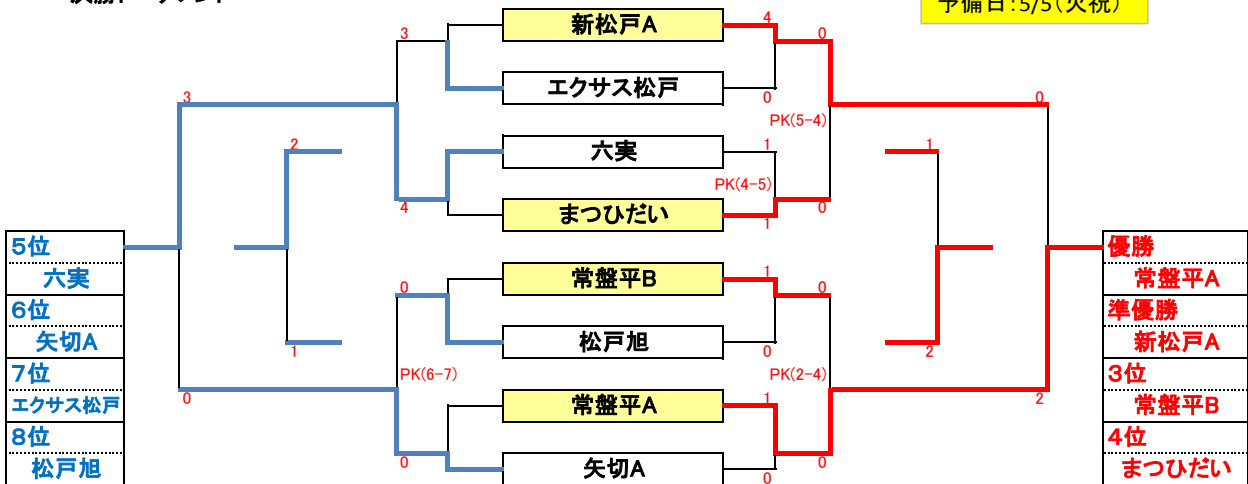

春季サッカー大会 決勝トーナメント、フレンドリーリーグ「6年生の部」 試合組合せ表

昨年度優勝:高塚FC 日程:2015/4/11 会場:主水サッカー場 試合時間:20-5-20

会場準備 07:30集合、各チーム メジャー・ラインカーを持参の事、打合せ08:10(各チーム指導者1名本部前集合)
グラウンド設営は、各コート参加チームで作成する

決勝トーナメント

予備日:5/5(火祝)

グラウンドはよく確認のうえ移動してください	ラビットA	トリプレッタ	ラビットB	*****	勝点	得点	失点	差	順位	
	ラビットA	*****	2 A2 1	6 A6 0	*****	6	8	1	7	1
	トリプレッタ	1 A2 2	*****	1 C4 0	*****	3	2	2	0	2
	ラビットB	0 A6 6	0 C4 1	*****	*****	0	0	7	-7	3
	三井千葉東葛	高塚	カンガルー	*****	勝点	得点	失点	差	順位	
	三井千葉東葛	*****	3 B2 0	2 B6 1	*****	6	5	1	4	1
	高塚	0 B2 3	*****	2 D4 5	*****	0	2	8	-6	3
	カンガルー	1 B6 2	5 D4 2	*****	*****	3	6	4	2	2
	上本郷A	上本郷B	つくしA	*****	勝点	得点	失点	差	順位	
	上本郷A	*****	1 C2 2	2 C7 1	*****	3	3	3	0	1
	上本郷B	2 C2 1	*****	0 C5 1	*****	3	2	2	0	3
	つくしA	1 C7 2	1 C5 0	*****	*****	3	2	2	0	2
新松戸B	きぼう	矢切B	DUC	勝点	得点	失点	差	順位		
新松戸B	*****	*****	3 D2 1	0 D6 3	3	3	4	-1	3	
きぼう	*****	*****	3 D5 0	0 D3 2	3	3	2	1	2	
矢切B	1 D2 3	0 D5 3	*****	*****	0	1	6	-5	4	
DUC	3 D6 0	2 D3 0	*****	*****	6	5	0	5	1	
つくしB	松戸小金原	アルマ	中部	勝点	得点	失点	差	順位		
つくしB	*****	*****	1 A3 2	0 D7 2	0	1	4	-3	4	
松戸小金原	*****	*****	8 C6 0	3 B3 0	6	11	0	11	1	
アルマ	2 A3 1	0 C6 8	*****	*****	3	2	9	-7	3	
中部	2 D7 0	0 B3 3	*****	*****	3	2	3	-1	2	

試合時間と審判割当 A, B面:③-①-②-⑤-④-⑧-⑥-⑦ C面:②-①-⑤-④-⑦-⑥ D面:③-①-②-⑤-④-⑦-⑥

6年の部	A面				B面			
試合時間	対戦		審判割当		対戦		審判割当	
1試合 09:00~	新松戸A	* エクサス松戸	つくしB	アルマ	六実	* まつひだい	松戸小金原	中部
2試合 09:50~	ラビットA	* トリプレッタ	新松戸A	エクサス松戸	三井千葉東葛	* 高塚	六実	まつひだい
3試合 10:40~	つくしB	* アルマ	ラビットA	トリプレッタ	松戸小金原	* 中部	三井千葉東葛	高塚
4試合 11:30~	エクサス松戸	* 六実	新松戸A	まつひだい	松戸旭	* 矢切A	常盤平B	常盤平A
5試合 12:20~	新松戸A	* まつひだい	エクサス松戸	六実	常盤平B	* 常盤平A	松戸旭	矢切A
6試合 13:10~	ラビットB	* ラビットA	まつひだい	常盤平B	カンガルー	* 三井千葉東葛	新松戸A	常盤平A
7試合 14:00~	エクサス松戸	* 松戸旭	ラビットB	ラビットA	六実	* 矢切A	カンガルー	三井千葉東葛
8試合 14:50~	まつひだい	* 常盤平B	エクサス松戸	松戸旭	新松戸A	* 常盤平A	六実	矢切A