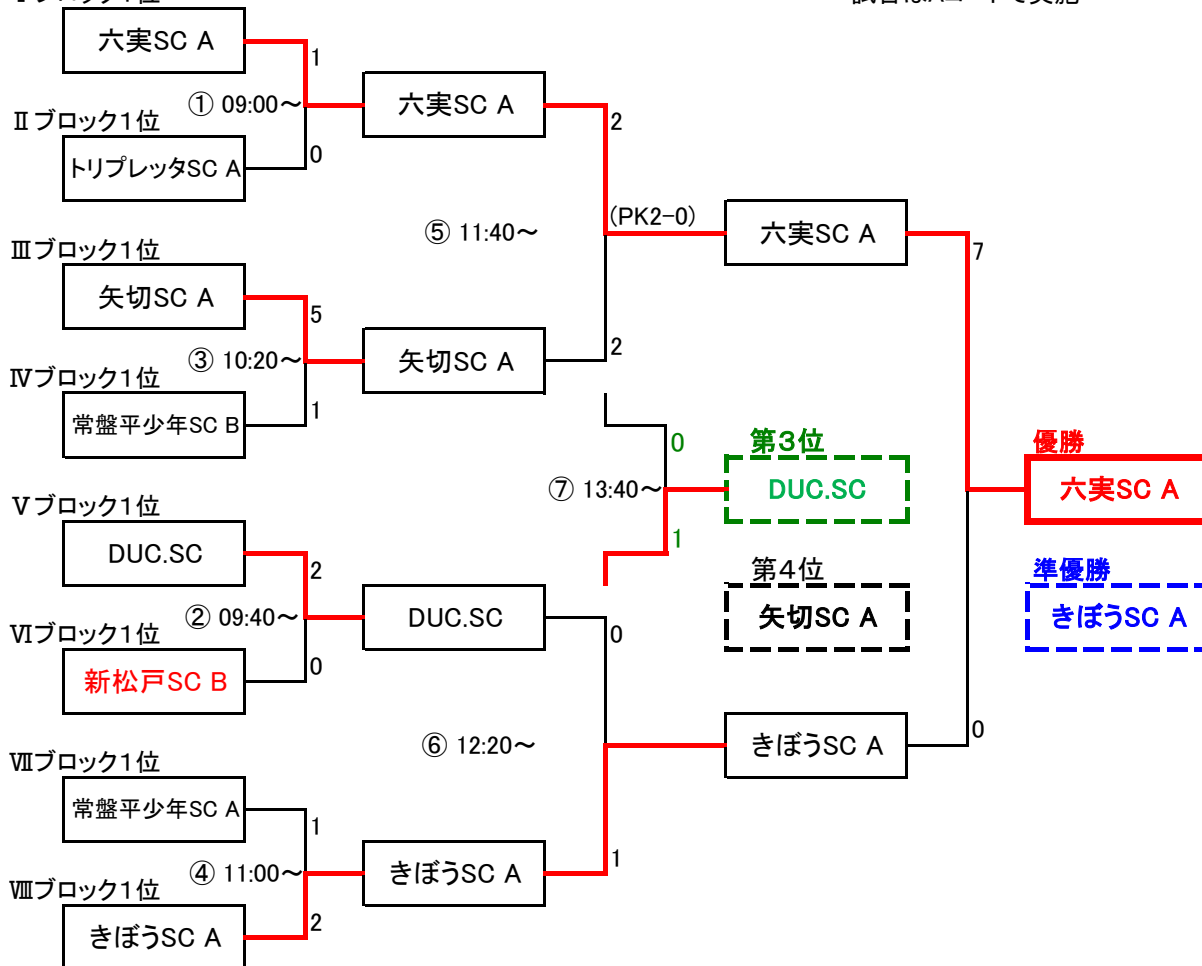

第26回松戸市秋季サッカー大会 決勝トーナメント 「3年生の部」 組合せ表

前年度優勝:常盤平少年SC(A) 開催日:11月22日(予備日:11月28日) 主水G(15-5-15 決勝戦のみ20-5-20)

会場準備 7:00集合、各チーム メジャー・ラインカーを持参の事、打合せ8:00(各チーム指導者1名本部前集合)

Iブロック1位

試合はAコートで実施

開会式 8:30~		対戦		審判	
① 09:00~	六実SC A	vs	トリプレッタSC A	矢切SC A	& 常盤平少年SC B
② 09:40~	DUC.SC	vs	新松戸SC B	常盤平少年SC A	& きぼうSC A
③ 10:20~	矢切SC A	vs	常盤平少年SC B	六実SC A	& トリプレッタSC A
④ 11:00~	常盤平少年SC A	vs	きぼうSC A	DUC.SC	& 新松戸SC B
⑤ 11:40~	六実SC A	vs	矢切SC A	トリプレッタSC A	& 常盤平少年SC B
⑥ 12:20~	DUC.SC	vs	きぼうSC A	新松戸SC B	& 常盤平少年SC A
インターバル30分					
3決	⑦ 13:30~	矢切SC A	vs	DUC.SC	六実SC A & きぼうSC A
決勝	⑧ 14:10~	六実SC A	vs	きぼうSC A	矢切SC A & DUC.SC