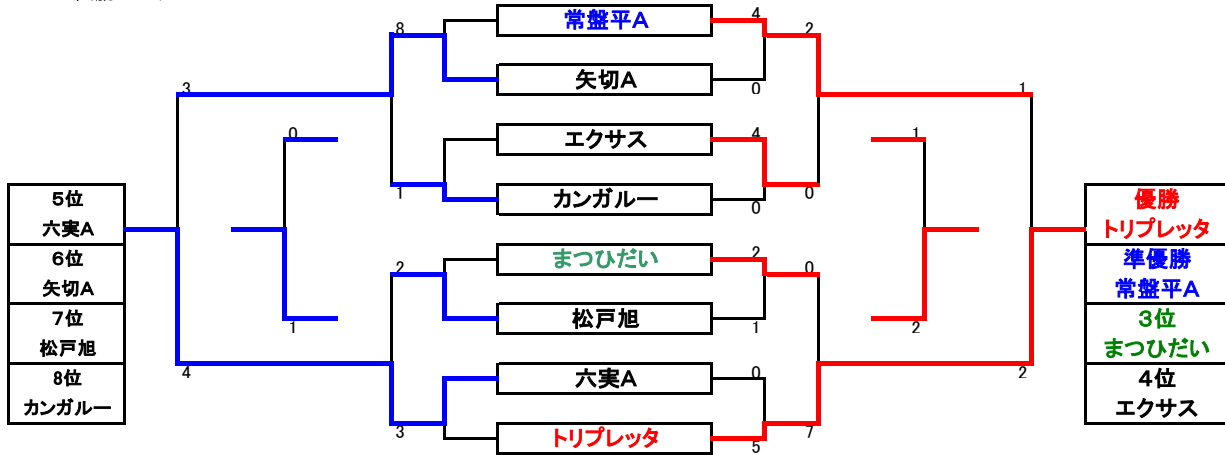

春季サッカー大会 決勝トーナメント、フレンドリーリーグ「4年生の部」 試合組合せ表

昨年度優勝:常盤平少年SC A 日程:2014/4/26 会場:主水サッカー場 試合時間:20-5-20

会場準備 07:30集合、各チーム メジャー・ラインカーを持参の事、打合せ08:10(各チーム指導者1名本部前集合)
グラウンド設営は、各コート参加チームで作成する

決勝トーナメント

グラウンドはよく確認のうえ移動してください	2位Aブロック	上本郷	つくし	矢切B	新松戸A	勝点	得点	失点	差	順位
	上本郷	*****	*****	2 A② 1	0 D④ 5	3	2	6	-4	2
	つくし	*****	*****	4 C④ 4	1 B② 3	1	5	7	-2	4
	矢切B	1 A② 2	4 C④ 4	*****	*****	1	5	6	-1	3
	新松戸A	5 D④ 0	3 B② 1	*****	*****	6	8	1	7	1
	2位Bブロック	ラビット	新松戸B	きぼうA	三井千葉東葛	勝点	得点	失点	差	順位
	ラビット	*****	*****	1 C② 2	1 D⑤ 2	0	2	4	-2	3
	新松戸B	*****	*****	0 C⑤ 7	0 D② 10	0	0	17	-17	4
	きぼうA	2 C② 1	7 C⑤ 0	*****	*****	6	9	1	8	2
	三井千葉東葛	2 D⑤ 1	10 D② 0	*****	*****	6	12	1	11	1
	3位Aブロック	アルマ	常盤平B	六実B	きぼうB	勝点	得点	失点	差	順位
	アルマ	*****	*****	1 A③ 4	5 B⑥ 0	3	6	4	2	3
	常盤平B	*****	*****	1 A⑥ 1	8 B③ 0	4	9	1	8	1
	六実B	4 A③ 1	1 A⑥ 1	*****	*****	4	5	2	3	2
	きぼうB	0 B⑥ 5	0 B③ 8	*****	*****	0	0	13	-13	4
	3位Bブロック	中部	DUC	高塚	松戸小金原	勝点	得点	失点	差	順位
中部	*****	*****	6 C③ 0	2 D⑥ 0	6	8	0	8	1	
DUC	*****	*****	1 C⑥ 4	0 D③ 8	0	1	12	-11	4	
高塚	0 C③ 6	4 C⑥ 1	*****	*****	3	4	7	-3	3	
松戸小金原	0 D⑥ 2	8 D③ 0	*****	*****	3	8	2	6	2	

試合時間と審判割当 A・Bコート:③-①-②-⑤-④-⑧-⑥-⑦ C・Dコート:③-①-②-⑥-④-⑤

注意 第2試合の審判、A B面入替え

5年の部	A面				B面			
試合時間	対戦		審判割当		対戦		審判割当	
1試合 09:00~	常盤平A	* 矢切A	アルマ	六実B	エクサス	* カンガルー	常盤平B	きぼうB
2試合 09:50~	上本郷	* 矢切B	エクサス	カンガルー	つくし	* 新松戸A	常盤平A	矢切A
3試合 10:40~	アルマ	* 六実B	上本郷	矢切B	常盤平B	* きぼうB	つくし	新松戸A
4試合 11:30~	矢切A	* カンガルー	常盤平A	エクサス	松戸旭	* 六実A	まつひだい	トリプレッタ
5試合 12:20~	常盤平A	* エクサス	矢切A	カンガルー	まつひだい	* トリプレッタ	松戸旭	六実A
6試合 13:10~	常盤平B	* 六実B	エクサス	まつひだい	きぼうB	* アルマ	常盤平A	トリプレッタ
7試合 14:00~	カンガルー	* 松戸旭	常盤平B	六実B	矢切A	* 六実A	きぼうB	アルマ
8試合 14:50~	エクサス	* まつひだい	カンガルー	松戸旭	常盤平A	* トリプレッタ	矢切A	六実A
5年の部	C面				D面			
試合時間	対戦		審判割当		対戦		審判割当	
1試合 09:00~	まつひだい	* 松戸旭	中部	高塚	六実A	* トリプレッタ	DUC	松戸小金原
2試合 09:50~	ラビット	* きぼうA	まつひだい	松戸旭	新松戸B	* 三井千葉東葛	六実A	トリプレッタ
3試合 10:40~	中部	* 高塚	ラビット	きぼうA	DUC	* 松戸小金原	新松戸B	三井千葉東葛
4試合 11:30~	つくし	* 矢切B	DUC	高塚	新松戸A	* 上本郷	松戸小金原	中部
5試合 12:20~	新松戸B	* きぼうA	つくし	矢切B	三井千葉東葛	* ラビット	新松戸A	上本郷
6試合 13:10~	DUC	* 高塚	新松戸B	きぼうA	松戸小金原	* 中部	三井千葉東葛	ラビット

◆◆◆◆◆松戸4種HPは以下スポンサー様のご協力により運営しております(http://www.matsudo-fa.jp)◆◆◆◆
京業ガス株式会社・ヤマモトホールディングス株式会社・サンマルク松戸常盤平店・八柱さんかい亭
◆◆◆◆◆松戸市サッカー協会・4種委員会