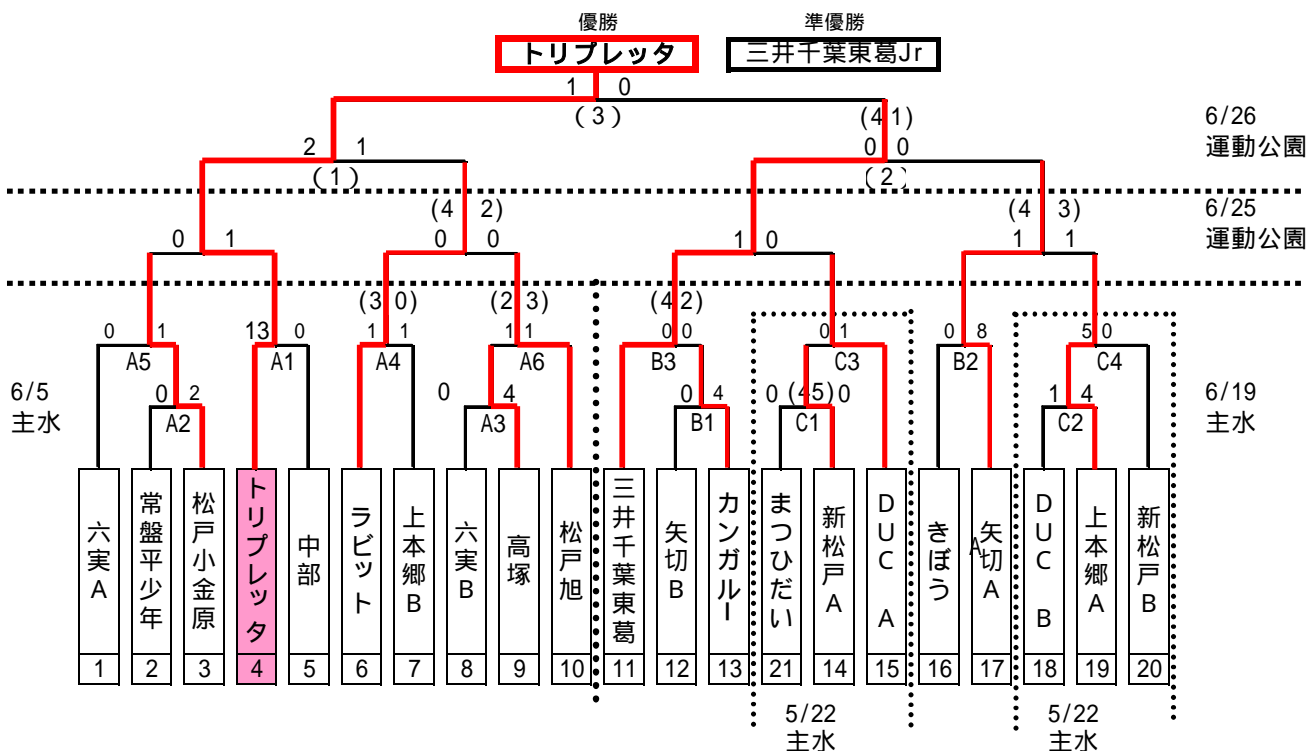

2010年度 スポーツ少年団親睦サッカー大会 「松戸市予選」 (6年生以下)

6月5日 (グラウンド設営 8:00~ 各チーム2人以上)

主水Dコート					
第1試合	9:00~	トリプレッタ	中部	六実 B	高塚
第2試合	9:55~	常盤平少年	松戸小金原	トリプレッタ	中部
第3試合	10:50~	六実 B	高塚	常盤平少年	松戸小金原
第4試合	11:45~	ラビット	上本郷 B	高塚	松戸旭
第5試合	12:40~	六実 A	松戸小金原	ラビット	上本郷 B
第6試合	13:35~	高塚	松戸旭	六実 A	松戸小金原

6月19日 (グラウンド設営 8:30~ 各チーム2人以上)

主水Dコート					
第1試合	10:00~	矢切 B	カンガルー	きぼう	三井千葉東葛
第2試合	11:00~	きぼう	矢切 A	矢切 B	カンガルー
第3試合	12:00~	カンガルー	三井千葉東葛	矢切 B	矢切 A

6月25日 (グラウンド設営 12:00~ 各チーム2人以上)

運動公園		(12:00まで陸上競技が使用していますのでスタンドにて待機して下さい)			
第1試合	13:00~	松戸小金原	トリプレッタ	三井千葉東葛Jr	DUC A
第2試合	13:55~	三井千葉東葛Jr	DUC A	松戸小金原	トリプレッタ
第3試合	14:50~	ラビット	松戸旭	矢切 A	上本郷 A
第4試合	15:45~	矢切 A	上本郷 A	ラビット	松戸旭