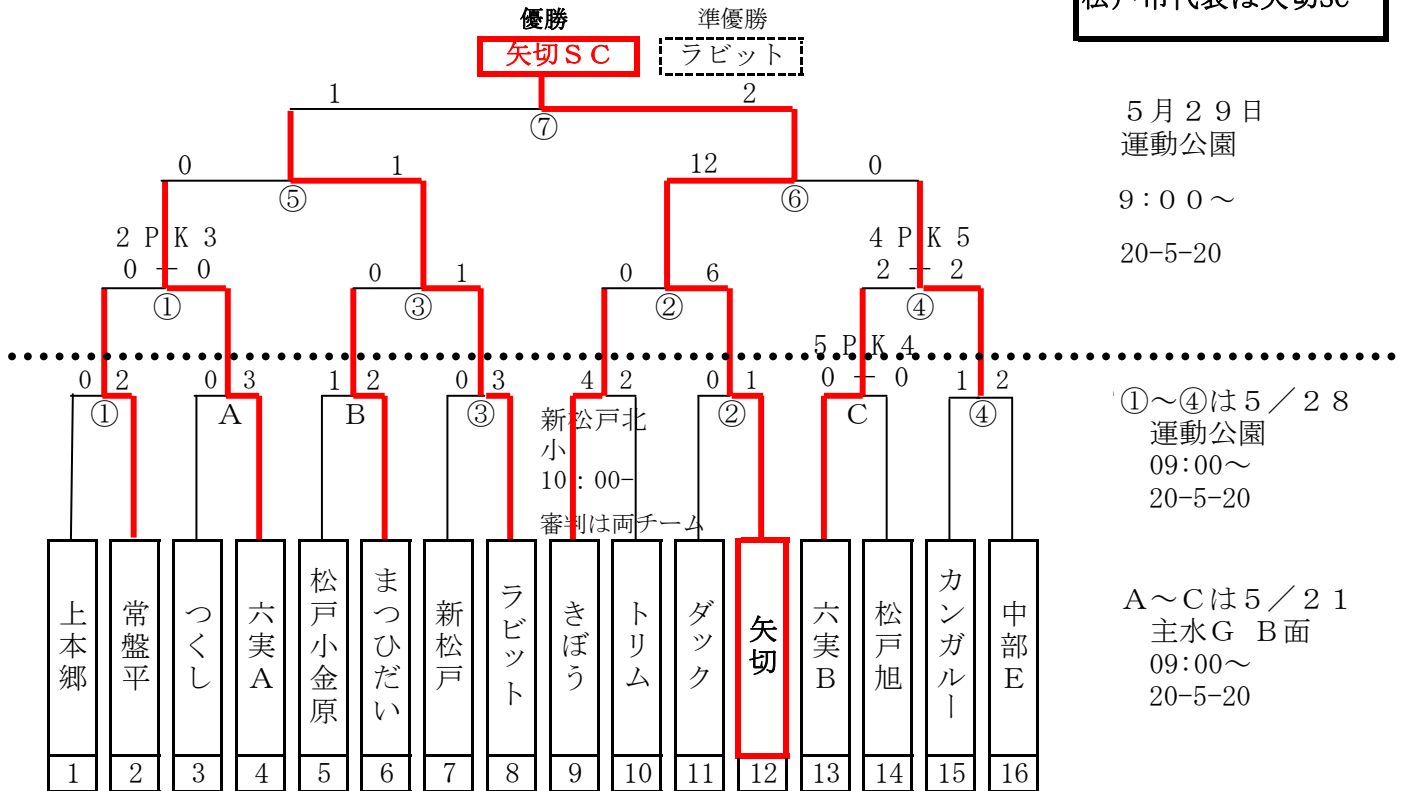

2005年 スポーツ少年団親睦サッカー大会「松戸市予選」(6年生以下)

県大会：8/13、14

松戸市代表は矢切SC

5月21日 主水G 08:00~ グランド設営 各チーム2人以上
対戦 審判

第1試合	つくし	六実A	松戸小金原	松戸旭	09:00~
第2試合	松戸小金原	まつひだい	六実A	六実B	10:00~
第3試合	六実B	松戸旭	つくし	まつひだい	11:00~

各チームで片付け

5月28日 運動公園 07:30~ グランド設営 各チーム2人以上
対戦 審判

第1試合	上本郷	常盤平	ダック	矢切	2 09:00~
第2試合	ダック	矢切	上本郷	常盤平	1 10:00~
第3試合	新松戸	ラビット	カンガルー	中部E	4 11:00~
第4試合	カンガルー	中部E	新松戸	ラビット	3 12:00~

5月29日 08:00~ グランド準備
対戦 審判

第1試合	常盤平	六実A	きぼう	矢切	2 09:00~
第2試合	きぼう	矢切	常盤平	六実A	1 09:50~
第3試合	まつひだい	ラビット	六実B	中部E	4 10:40~
第4試合	六実B	中部E	まつひだい	ラビット	3 11:30~
第5試合	六実A	ラビット	矢切	中部E	6 12:20~
第6試合	矢切	中部E	六実A	ラビット	5 13:10~
決勝戦	ラビット	矢切	六実A	ラビット	14:30~

グラウンド片付け 15:30~