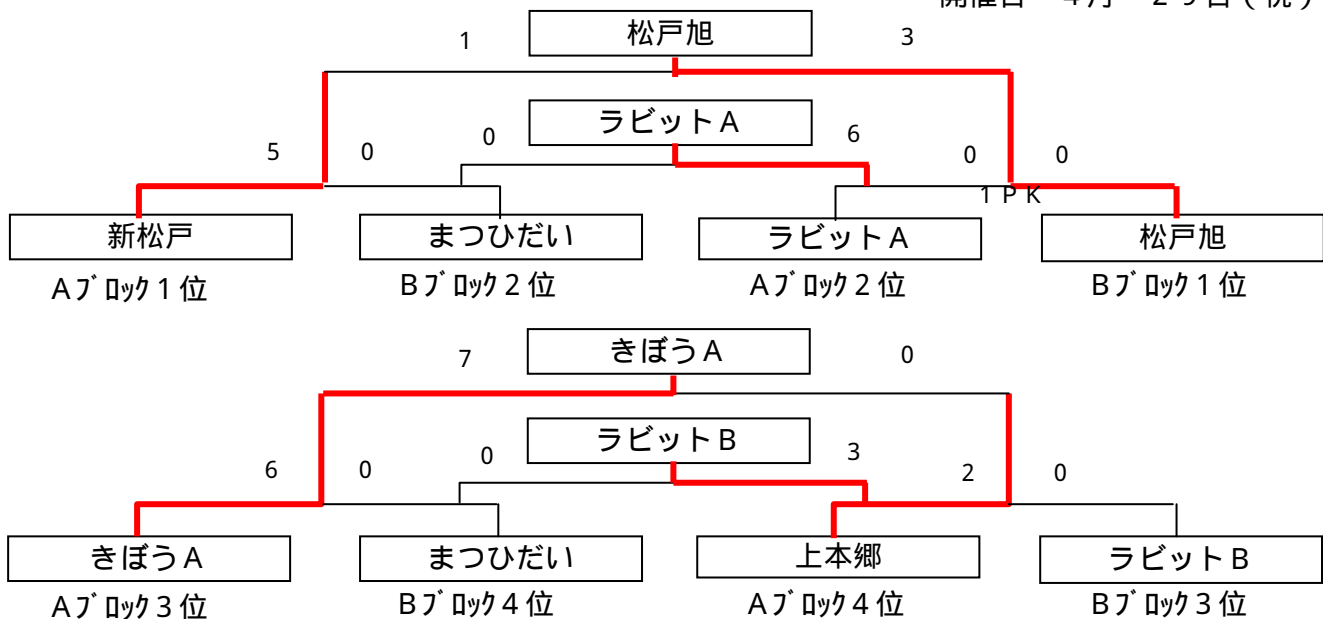

サッカーフェスティバル 女子の部 予選1次リーグ 試合組合せ表

開催日 4月 29日(祝)

Aコート	上本郷	きぼうA	ラビットA	新松戸	勝点	得点	失点	得失点	順位
上本郷	* * *	0 4	0 5	1 1	1	1	10	-9	4
きぼうA	4 0	* * *	0 0	0 1	4	4	1	3	3
ラビットA	5 0	0 0	* * *	0 1	4	5	1	4	2
新松戸	1 1	1 0	1 0	* * *	7	3	1	2	1

Bコート	ラビットB	まつひだい	きぼうB	松戸旭	勝点	得点	失点	得失点	順位
ラビットB	* * *	0 1	5 1	0 4	3	5	6	-1	3
まつひだい	1 0	* * *	0 0	0 5	4	1	5	-4	2
きぼうB	1 5	0 0	* * *	0 9	1	1	14	-13	4
松戸旭	4 0	5 0	9 0	* * *	9	18	0	18	1

サッカーフェスティバル 女子の部 予選2次リーグ 試合組合せ表

開催日 4月 29日(祝)

平成15年度	ク ラ ブ 名
優 勝	松戸旭
準優勝	新松戸
第3位	ラビットA
第4位	まつひだい
第5位	きぼうA
第6位	上本郷
第7位	ラビットB
第8位	きぼうB
前年度優勝	上本郷SC-A